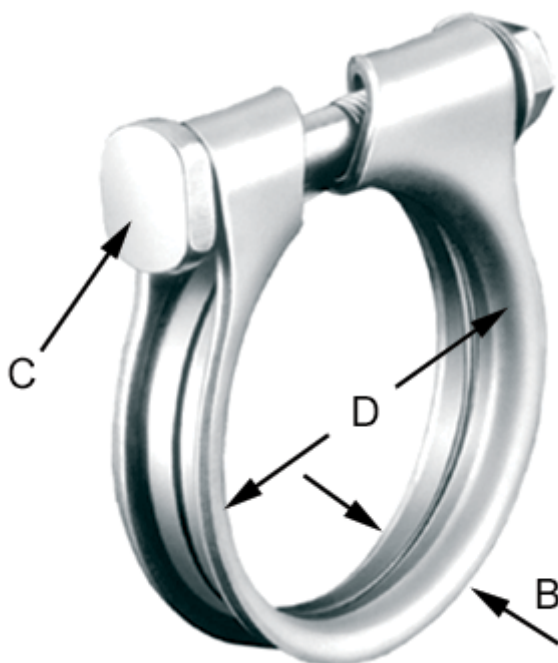

Varenummer: 021518925051

Beskrivelse: Norma spændebånd ARS-M8-51 W1

Mål

Bredde B = 13.2

C (Skruetype) = M8

Diameter D = 51.0